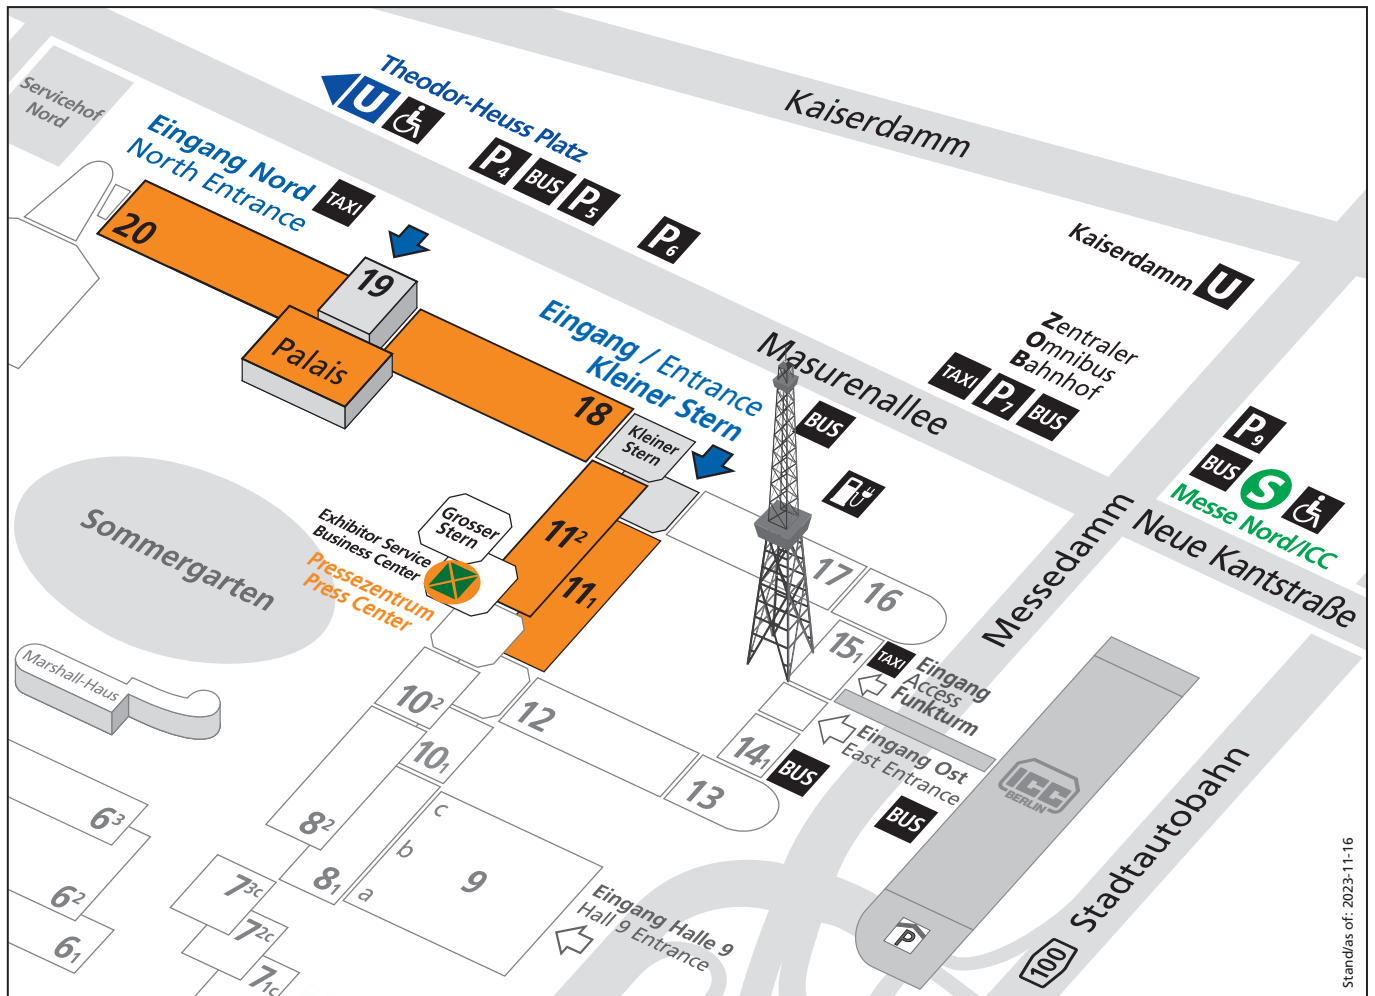

Messegelände

Bazaar Berlin

6. – 10. November 2024

10–19 Uhr

 Eingang Nord

 Eingang Kleiner Stern

Anreise

 Bus 349, X34, M49, X49 (Messe Nord/ICC, Theodor-Heuss-Platz)

 S-Bahn S41, S42, S46 (Messe Nord/ICC)

 U-Bahn U2 (Kaiserdamm, Theodor-Heuss-Platz)